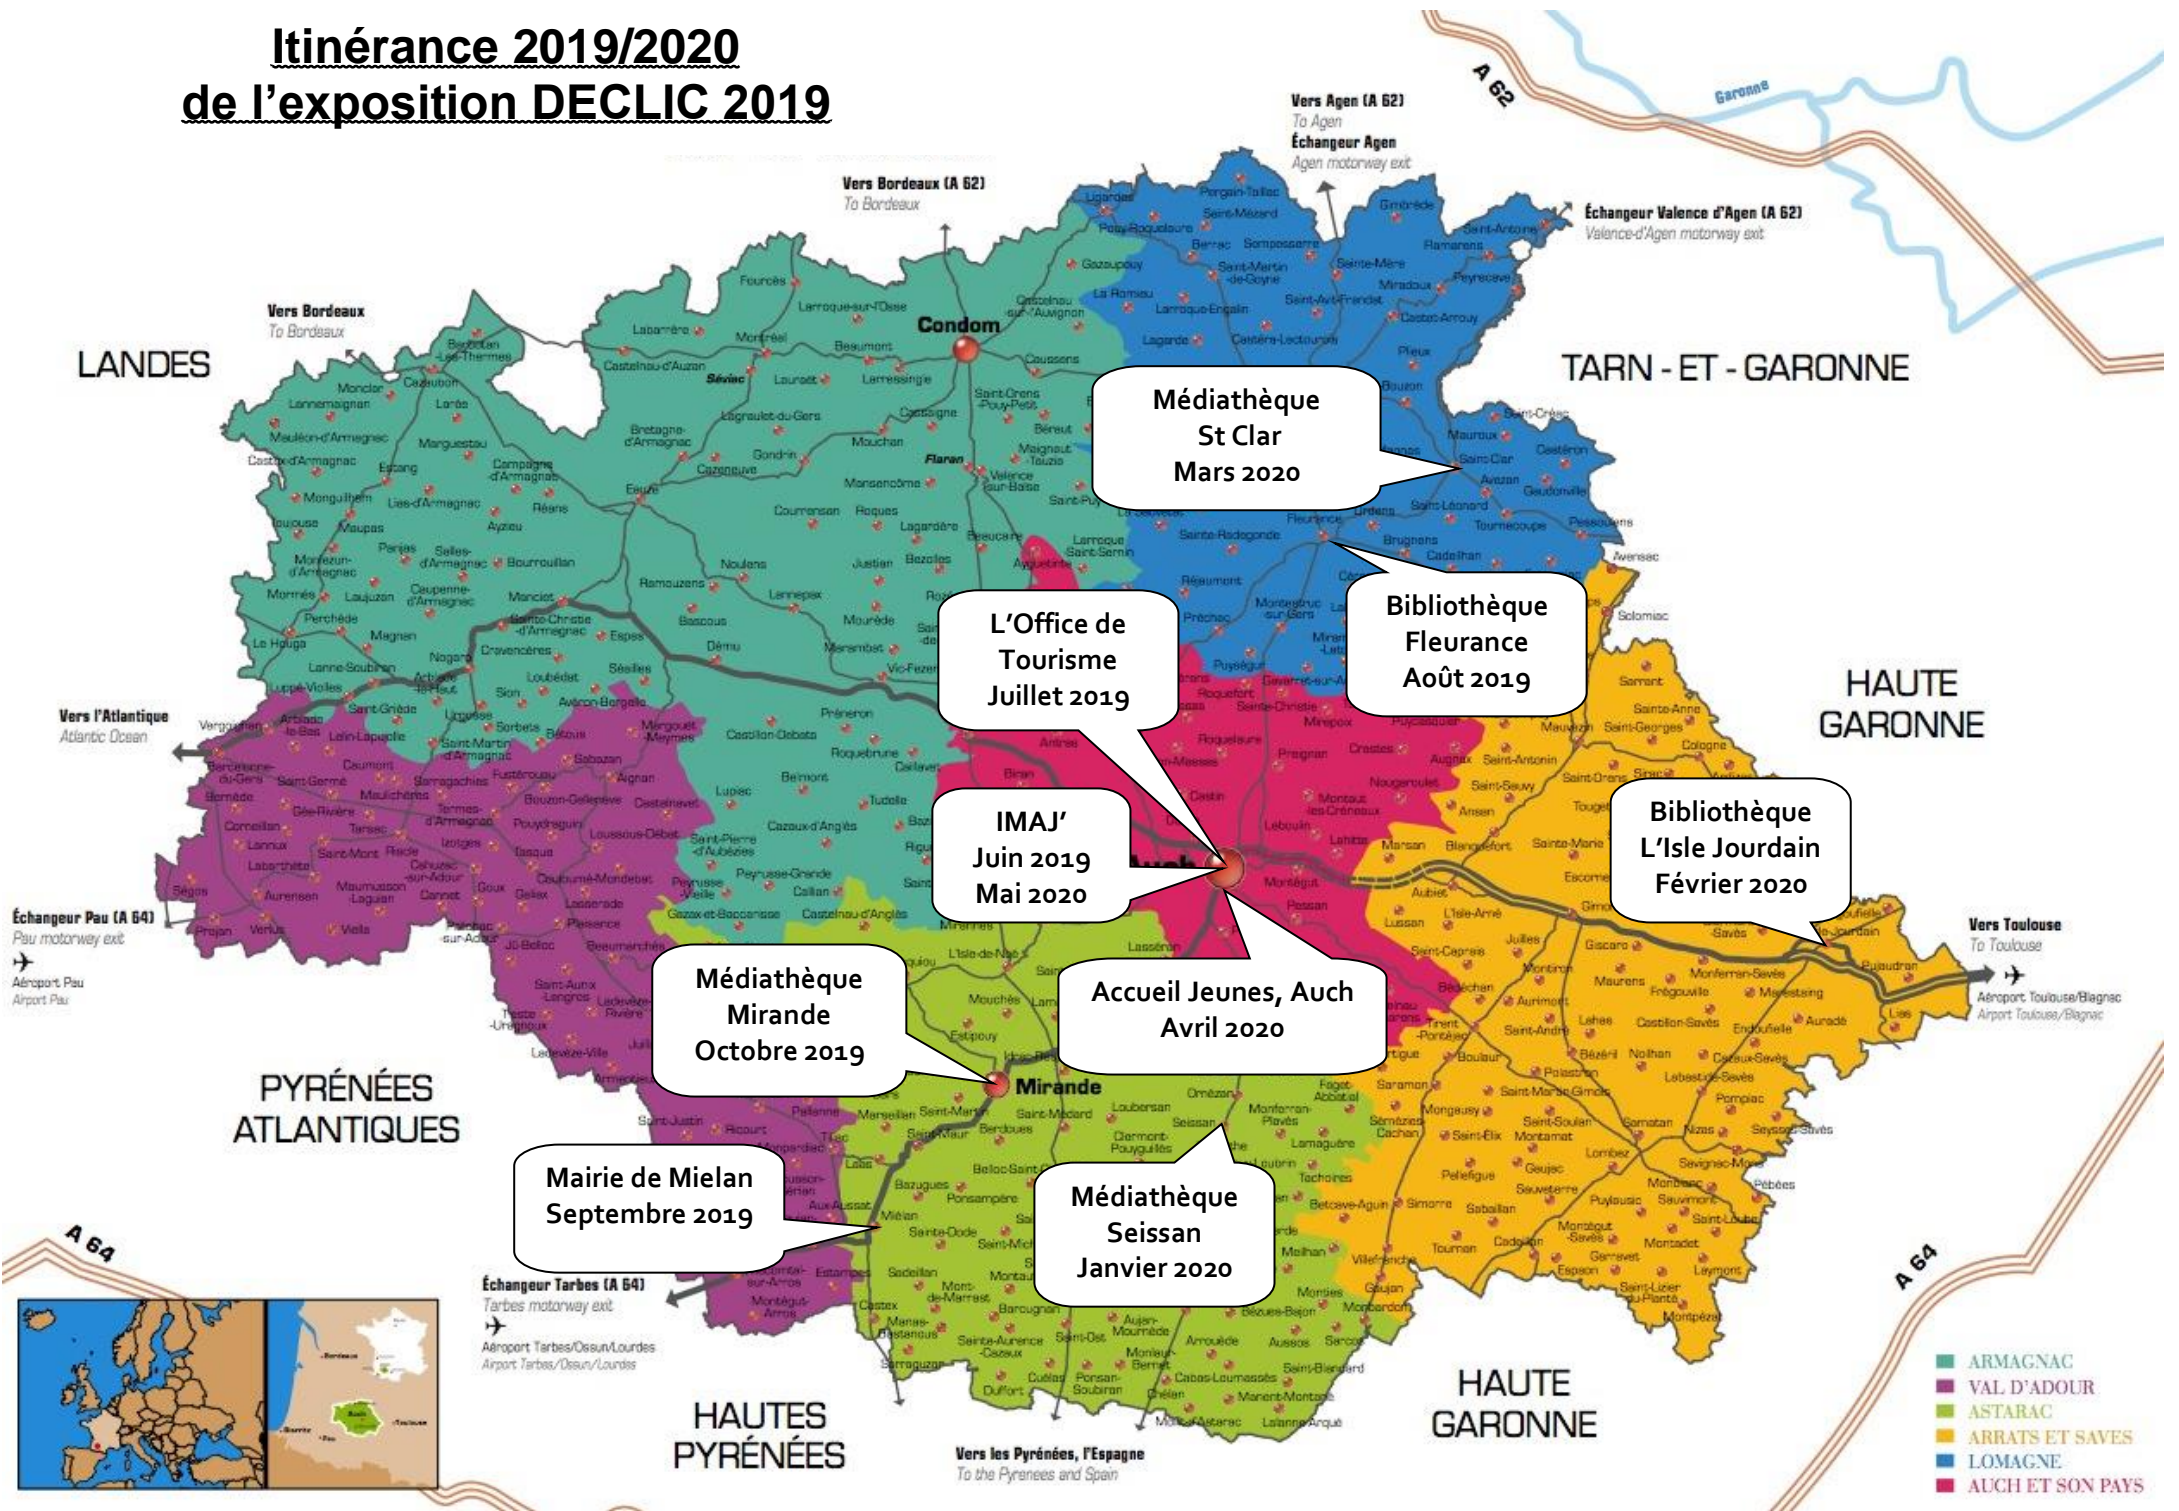

# Itinérance 2019/2020 de l'exposition DECLIC 2019

Mairie de Miellan  
Septembre 2019

Médiathèque  
Mirande  
Octobre 2019

L'Office de  
Tourisme  
Juillet 2019

IMAJ'  
Juin 2019  
Mai 2020

Accueil Jeunes, Auch  
Avril 2020

Médiathèque  
Seissan  
Janvier 2020

Médiathèque  
St Clar  
Mars 2020

Bibliothèque  
Fleurance  
Août 2019

Bibliothèque  
L'Isle Jourdain  
Février 2020

- ARMAGNAC
- VAL D'ADOUR
- ASTARAC
- ARRATS ET SAVES
- LOMAGNE
- AUCH ET SON PAYS