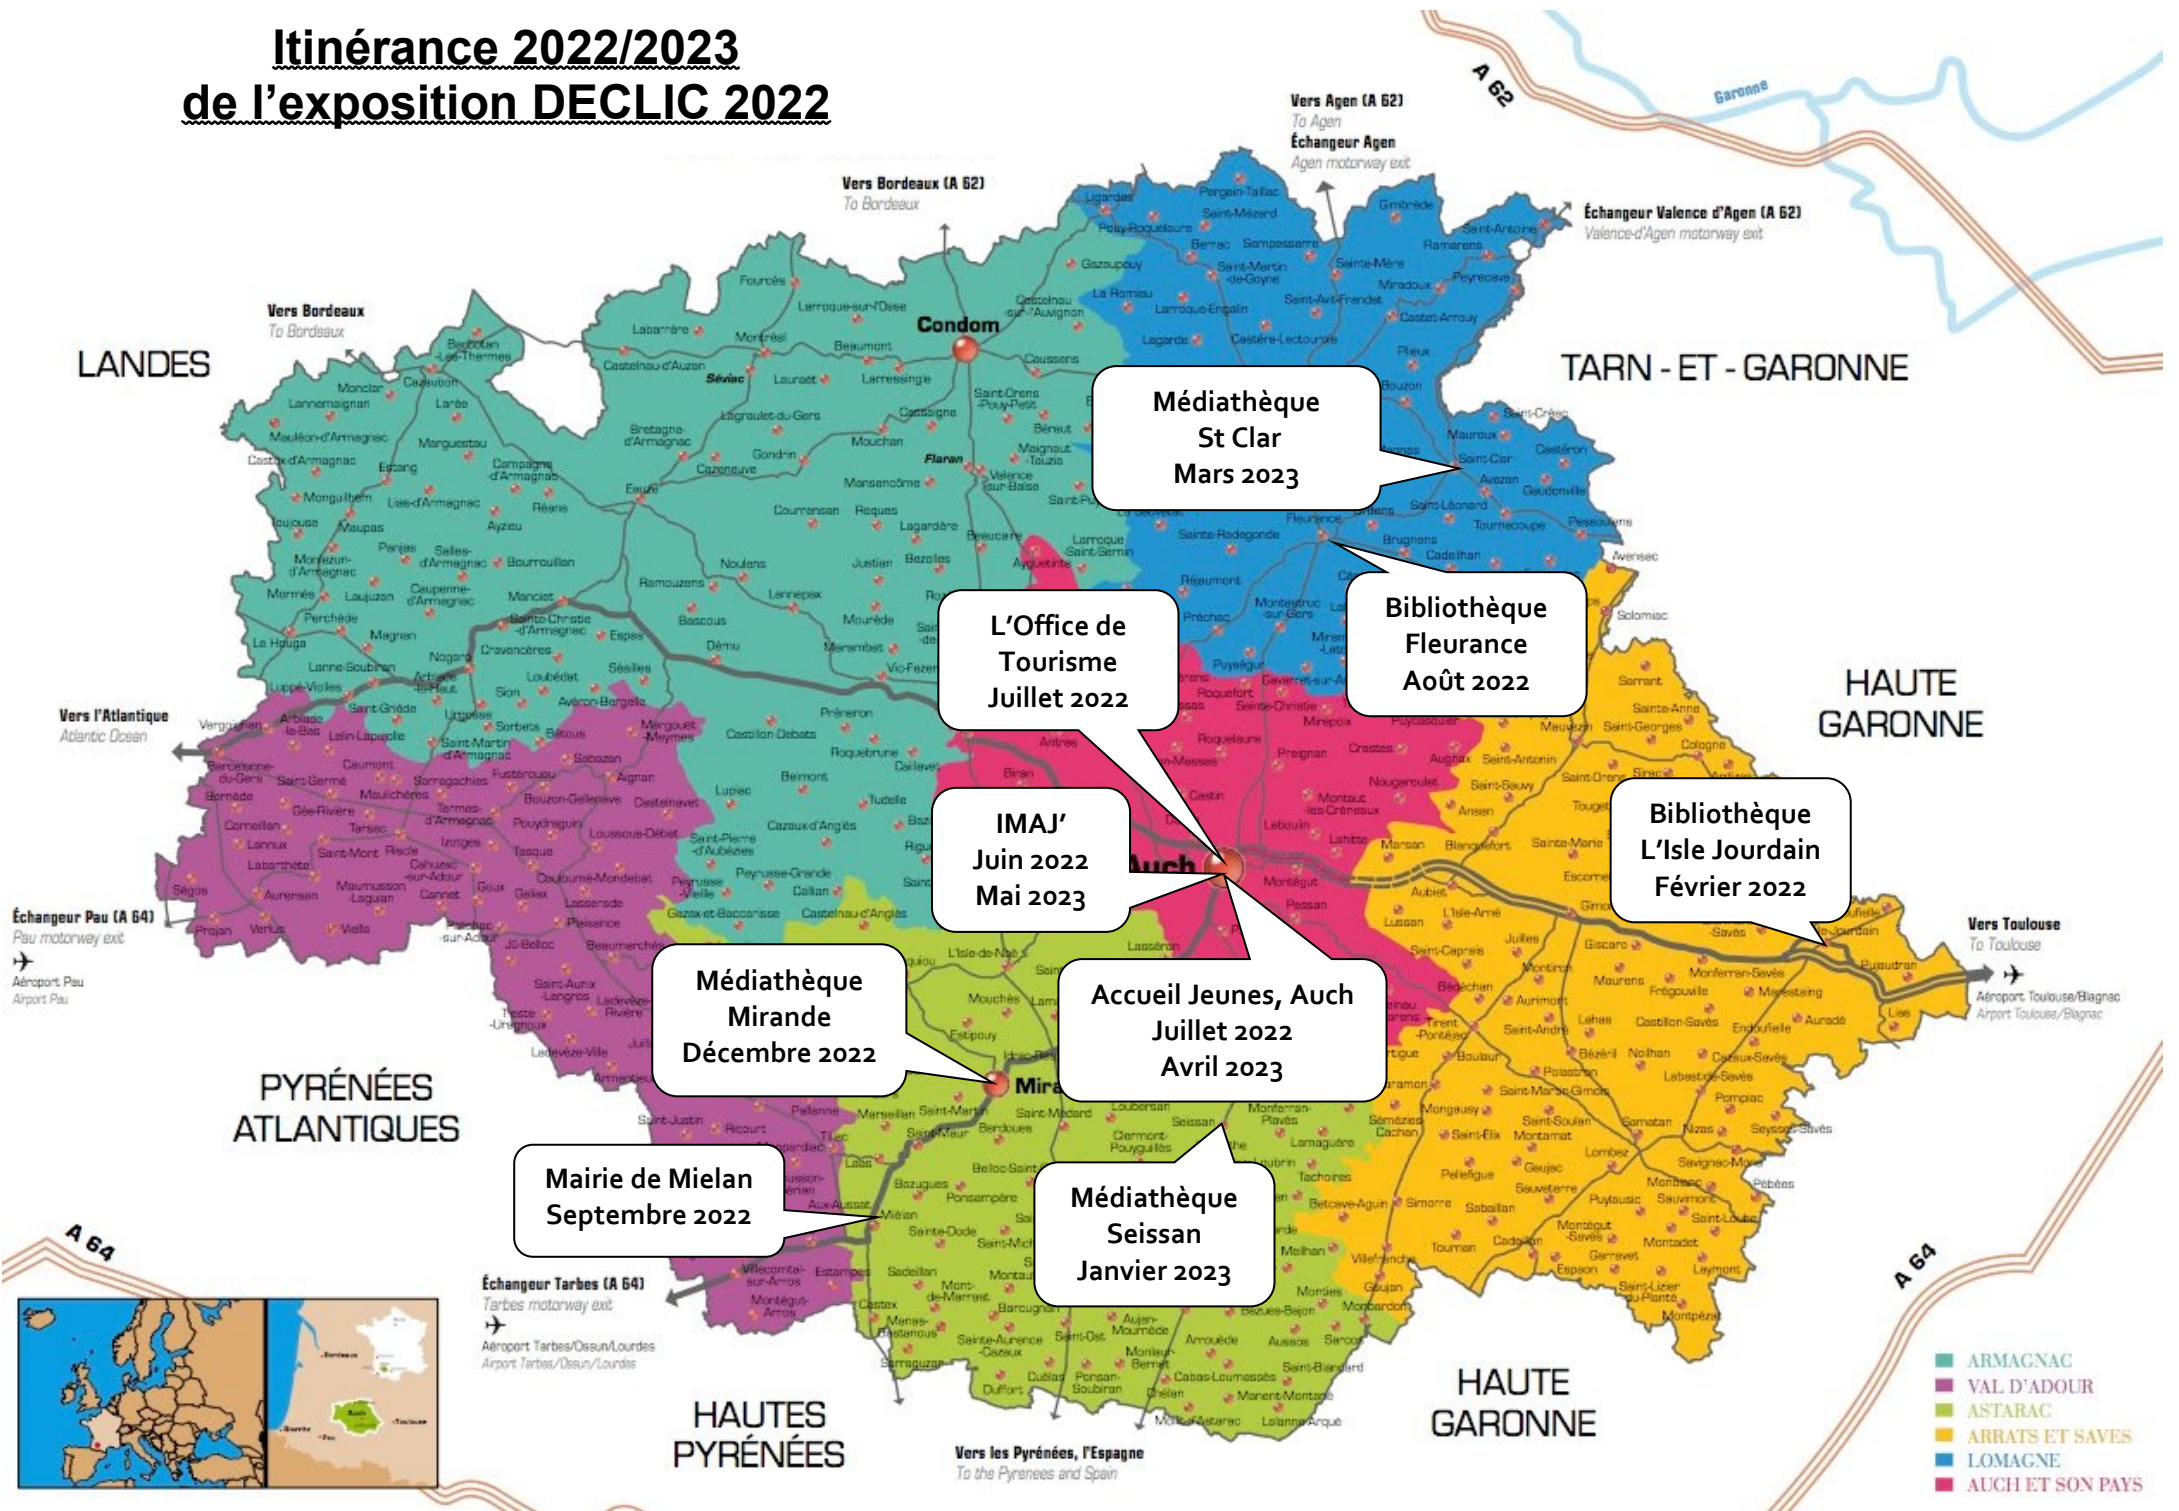

Itinérance 2022/2023 de l'exposition DECLIC 2022

Mairie de Mielan
Septembre 2022

Médiathèque Mirande
Décembre 2022

IMAJ'
Juin 2022
Mai 2023

**L'Office de
Tourisme**
Juillet 2022

Accueil Jeunes, Auch
Juillet 2022
Avril 2023

Médiathèque Seissan
Janvier 2023

Bibliothèque Fleurance
Août 2022

Bibliothèque L'Isle Jourdain
Février 2022

Médiathèque St Clar
Mars 2023

- ARMAGNAC
- VAL D'ADOUR
- ASTARAC
- ARRATS ET SAVÈS
- LOMAGNE
- AUCH ET SON PAYS